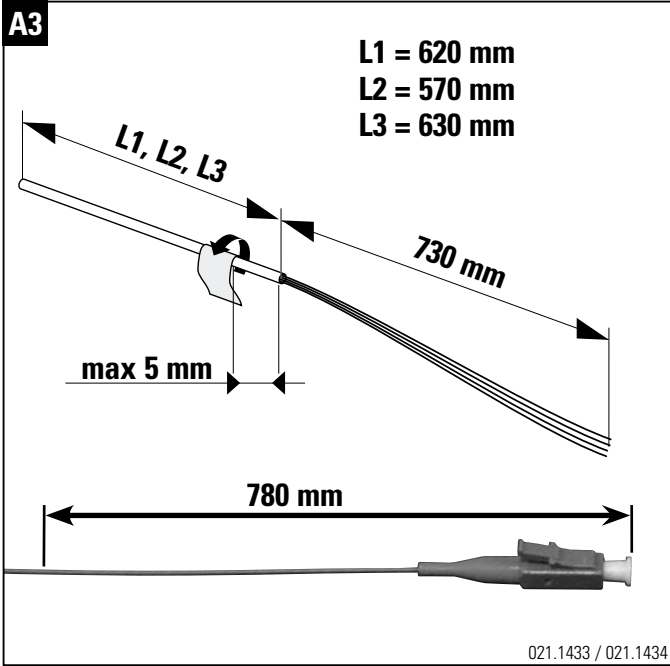

Installationsanleitung FiberDose für FTTH
Installation guide FiberOutlet for FTTH
Instructions de montage boîtier fibre pour FTTH

021.1431

021.1432

021.1433

C5

021.1441 / 021.1442 / 021.1443

C6

021.1440