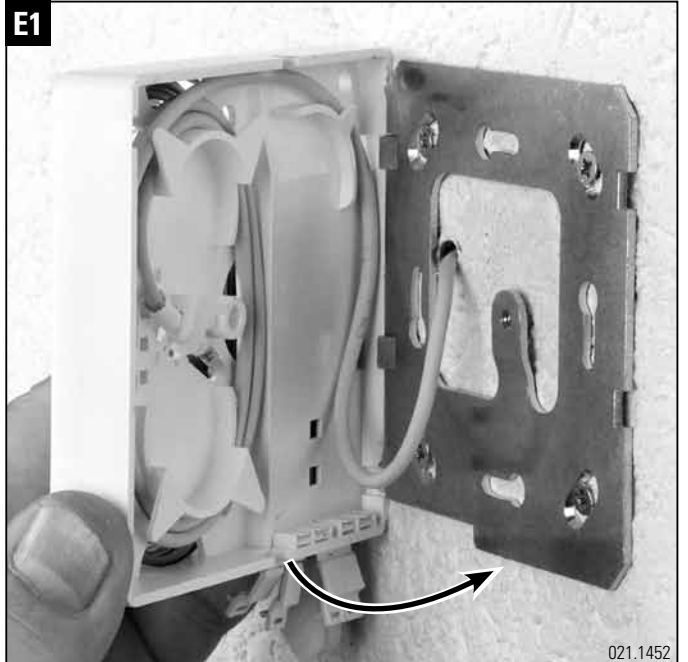

021.1452

E2