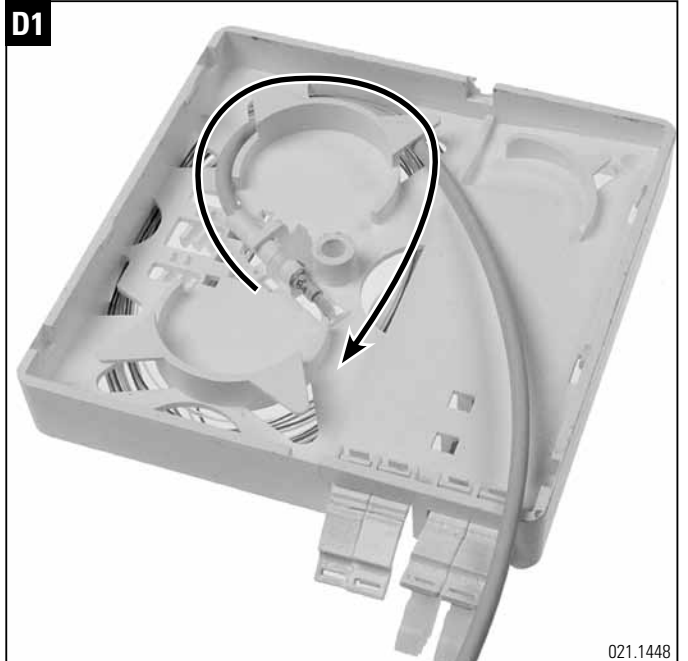

021.1445 / 021.1446 / 021.1447

D1