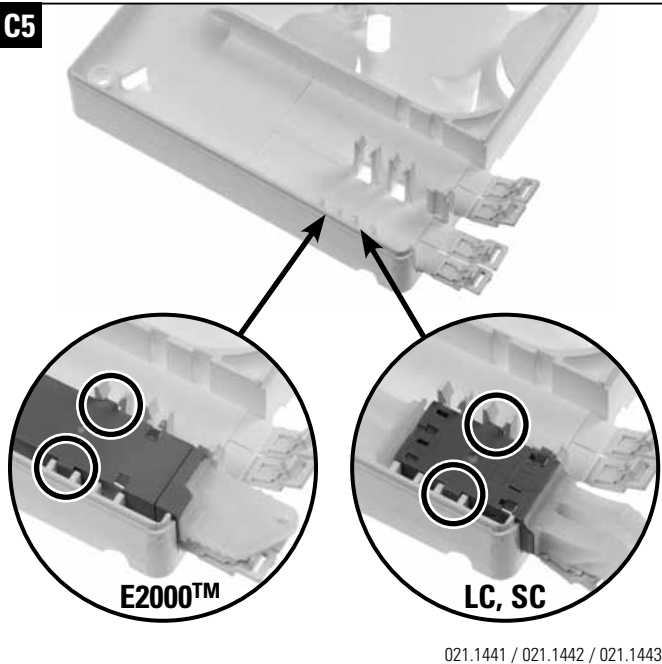

Installationsanleitung FiberDose für FTTH
Installation guide FiberOutlet for FTTH
Instructions de montage boîtier fibre pour FTTH

021.1431

021.1432

021.1433

C5

021.1441 / 021.1442 / 021.1443

C6

021.1440