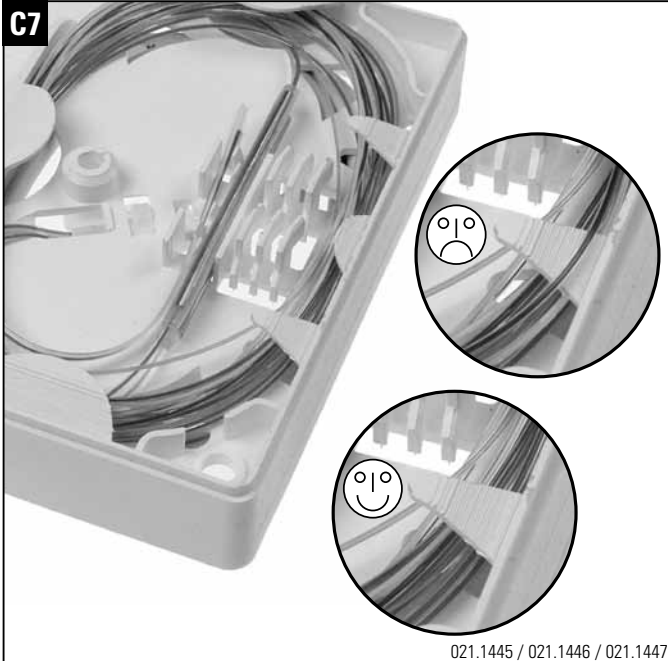

021.1440

C7