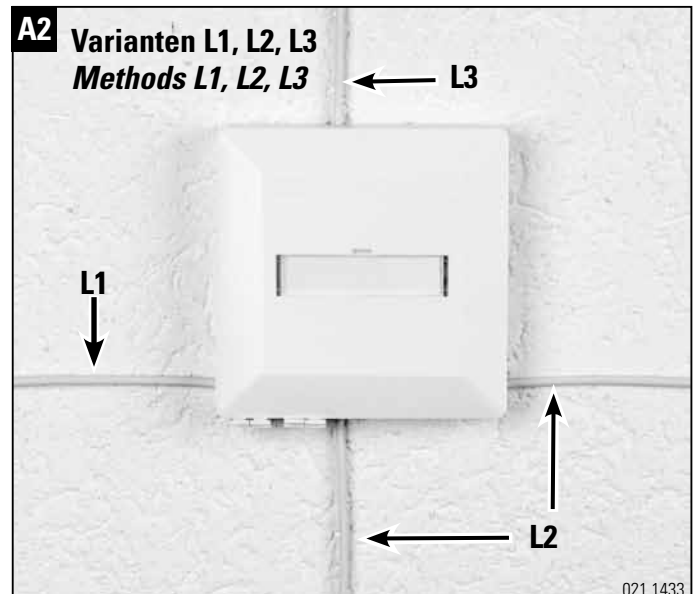

Installationsanleitung FiberDose für FTTH
Installation guide FiberOutlet for FTTH
Instructions de montage boîtier fibre pour FTTH

021.1431

021.1432

021.1433

C5

021.1441 / 021.1442 / 021.1443

C6

021.1440