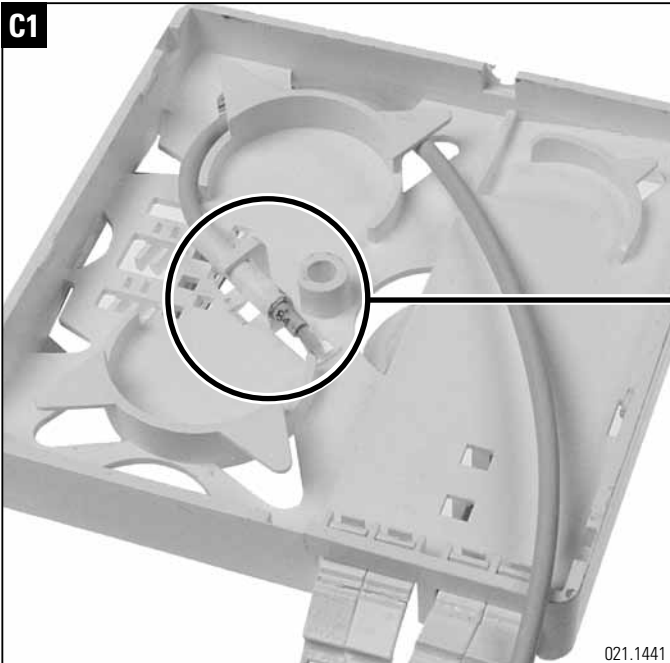

Installationsanleitung FiberDose für FTTH
Installation guide FiberOutlet for FTTH
Instructions de montage boîtier fibre pour FTTH

021.1431

021.1432

021.1433

C5

021.1441 / 021.1442 / 021.1443

C6

021.1440