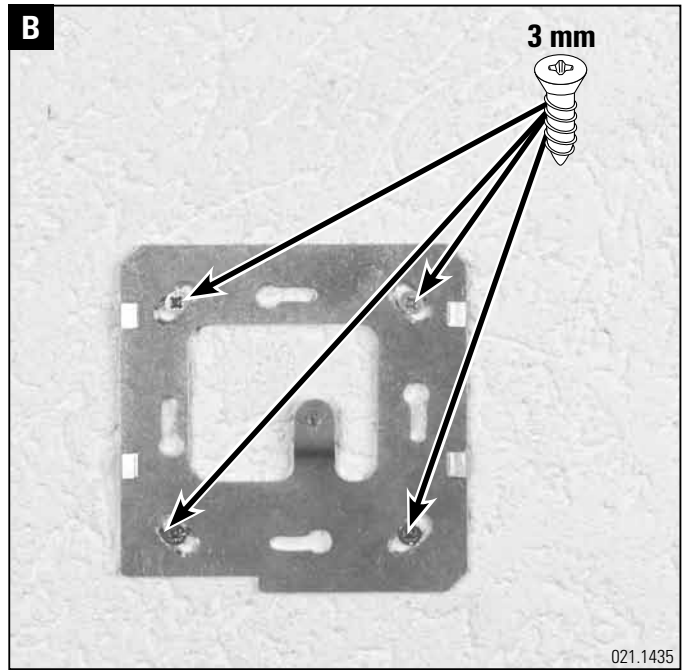

Installationsanleitung FiberDose für FTTH
Installation guide FiberOutlet for FTTH
Instructions de montage boîtier fibre pour FTTH

021.1431

021.1432

021.1433

C5

021.1441 / 021.1442 / 021.1443

C6

021.1440