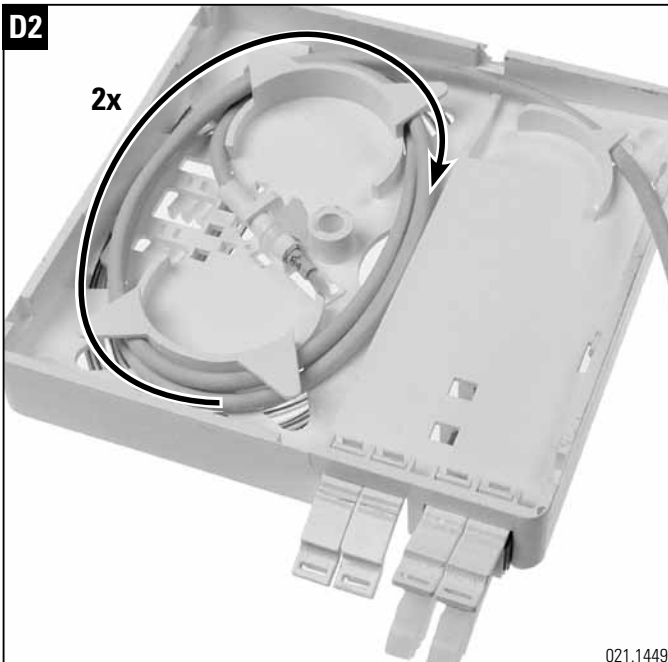

021.1448

D2