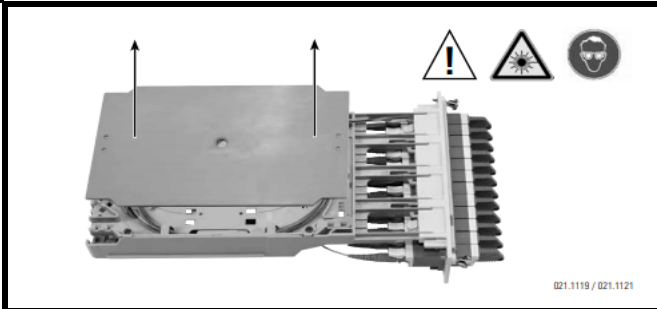

Installationsanleitung FiberModul HD, 6x LSHRJ
 Installation guide FiberModul HD, 6x LSHRJ
 Instructions de montage FiberModul HD, 6x LSHRJ

A1

A2

A3

A4

Anwendung 1: 48 Fasern 1HE / Application 1: 48 fibers 1U

B

B1

B2 Demontage

B3

Befestigung Optional Klettverschluss

Service

C1

C2 Demontage