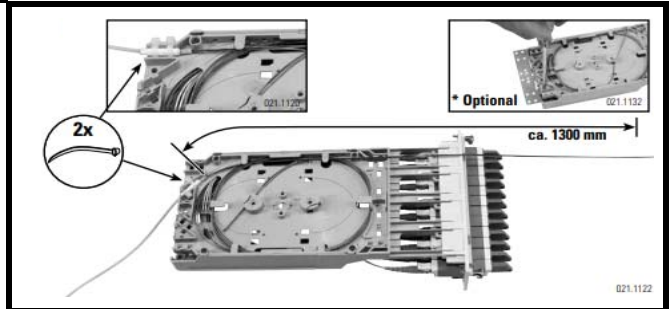

Installationsanleitung FiberModul HD, 6x LSHRJ
 Installation guide FiberModul HD, 6x LSHRJ
 Instructions de montage FiberModul HD, 6x LSHRJ

A1

A2

A3

A4

Anwendung 1: 48 Fasern 1HE / Application 1: 48 fibers 1U

B

B1

B2 Demontage

B3

Befestigung Optional Klettverschluss

Service

C1

C2 Demontage