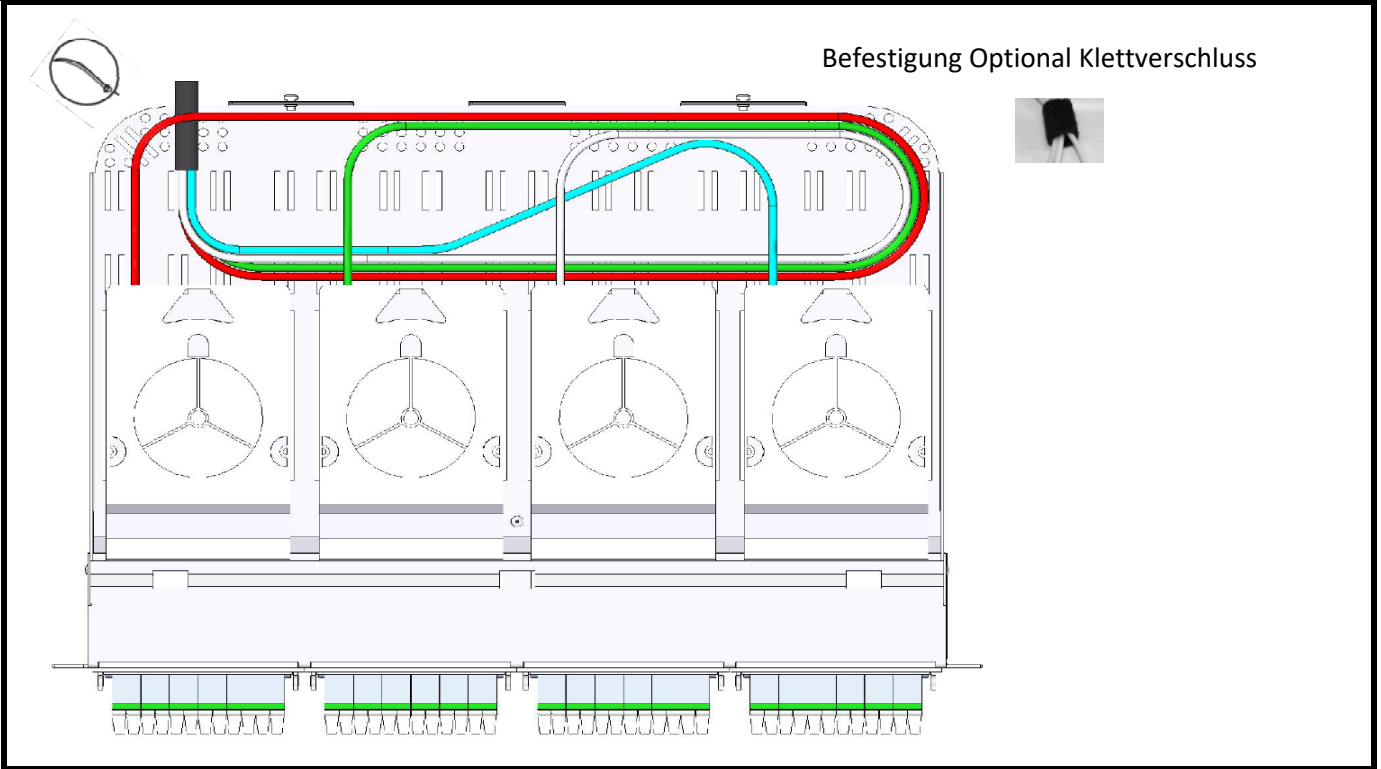

Installationsanleitung FiberModul HD, 6x LSHRJ
 Installation guide FiberModul HD, 6x LSHRJ
 Instructions de montage FiberModul HD, 6x LSHRJ

A1

A2

A3

A4

Anwendung 1: 48 Fasern 1HE / Application 1: 48 fibers 1U

B

B1

B2 Demontage

B3

Befestigung Optional Klettverschluss

Service

C1

C2 Demontage