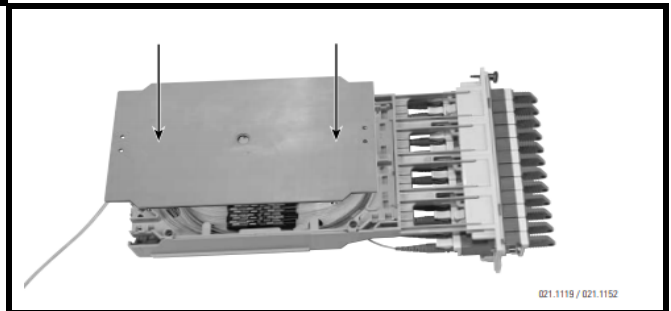

Installationsanleitung FiberModul HD, 6x LSHRJ
 Installation guide FiberModul HD, 6x LSHRJ
 Instructions de montage FiberModul HD, 6x LSHRJ

A1

A2

A3

A4

Anwendung 1: 48 Fasern 1HE / Application 1: 48 fibers 1U

B

B1

B2 Demontage

B3

Befestigung Optional Klettverschluss

Service

C1

C2 Demontage