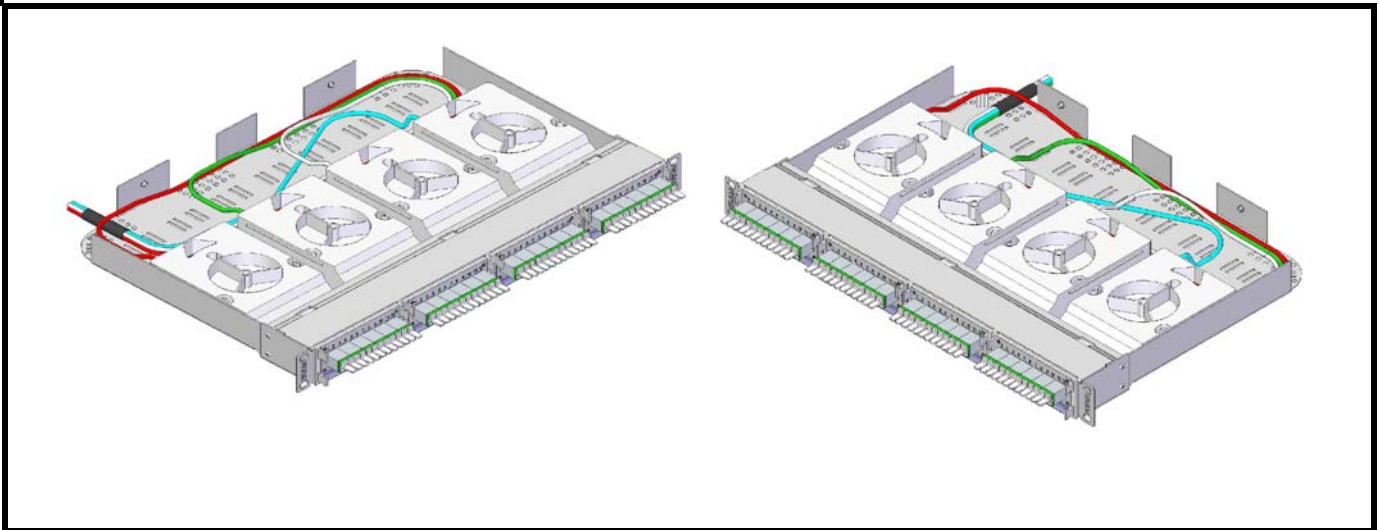

Installationsanleitung FiberModul HD, 6x LSHRJ
 Installation guide FiberModul HD, 6x LSHRJ
 Instructions de montage FiberModul HD, 6x LSHRJ

A1

A2

A3

A4

Anwendung 1: 48 Fasern 1HE / Application 1: 48 fibers 1U

B

B1

B2 Demontage

B3

Befestigung Optional Klettverschluss

Service

C1

C2 Demontage