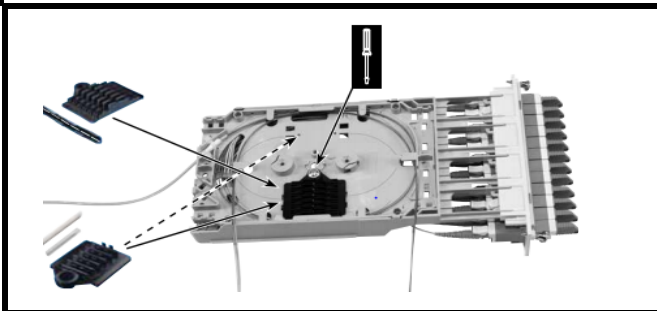

Installationsanleitung FiberModul HD, 6x LSHRJ
 Installation guide FiberModul HD, 6x LSHRJ
 Instructions de montage FiberModul HD, 6x LSHRJ

A1

A2

A3

A4

Anwendung 1: 48 Fasern 1HE / Application 1: 48 fibers 1U

B

B1

B2 Demontage

B3

Befestigung Optional Klettverschluss

Service

C1

C2 Demontage